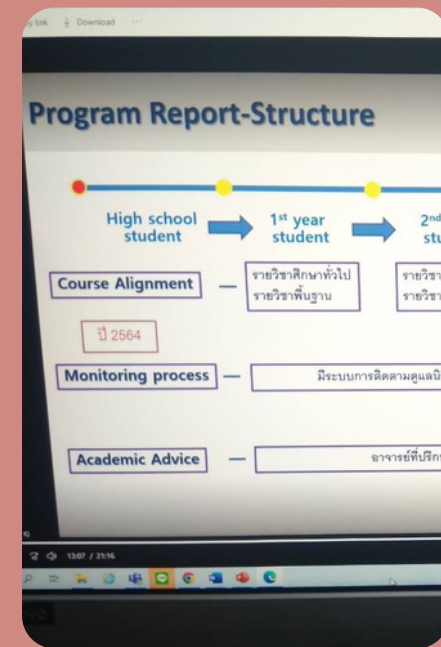

การประเมินประกันคุณภาพ การศึกษาภายใน

วันที่ 22 กรกฎาคม 2565 สาขา คณิตศาสตร์ เข้ารับการประเมินประกันคุณภาพการศึกษาภายใน นำโดย ผศ.ดร. บุญศิริ สุขพร้อมสรรพ และ รศ.ดร. วิศณุสรณ์ ชาติอารยะวดี

จัดทำโดยฝ่ายกิจการพิเศษและวิเทศสัมพันธ์ สาขาวิชาคณิตศาสตร์ คณะวิทยาศาสตร์ มหาวิทยาลัยพะเยา